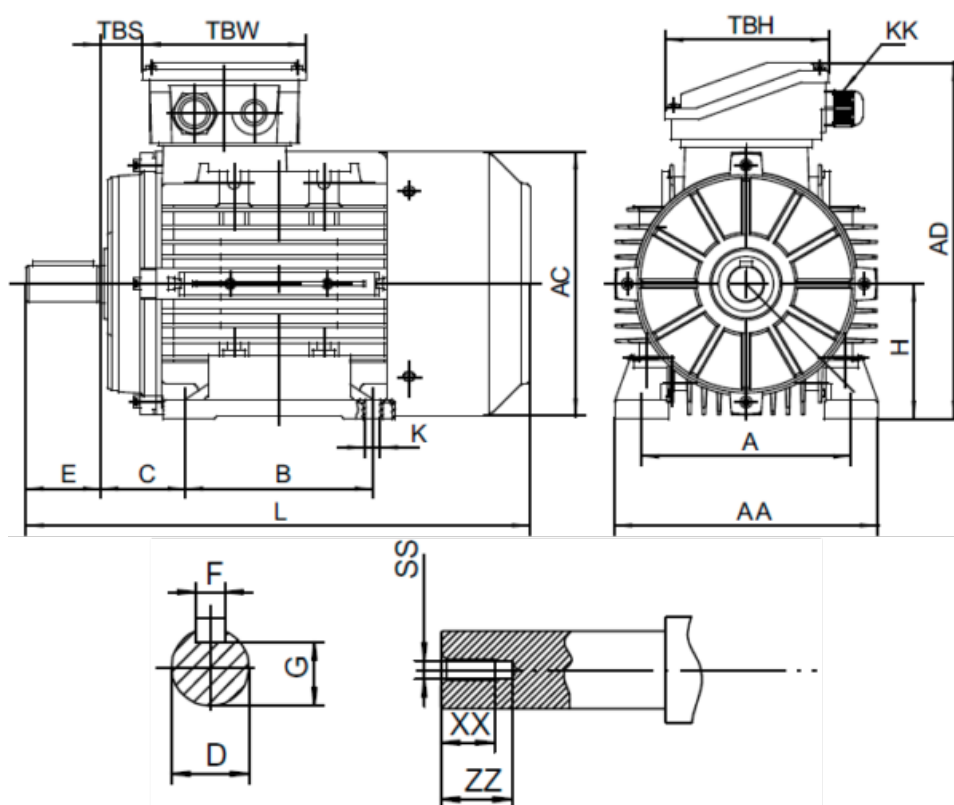

Varenummer: 25160002521240

Beskrivelse: Kleedrive T2A 632-2 0.25kw 2800 o/min UL/CSA  
3x230/400V 50HZ IP55 B3 PTO

## Mål

A = 100	F = 4	TBW = 98
AA = 124	G = 8.5	XX = 10
AC = Ø122	H = 63	ZZ = 14
AD = 170	KK = -	
B = 80	L = 215	
C = 40	SS = M4	
D = Ø11	TBH = 98	
E = 23	TBS = 10	